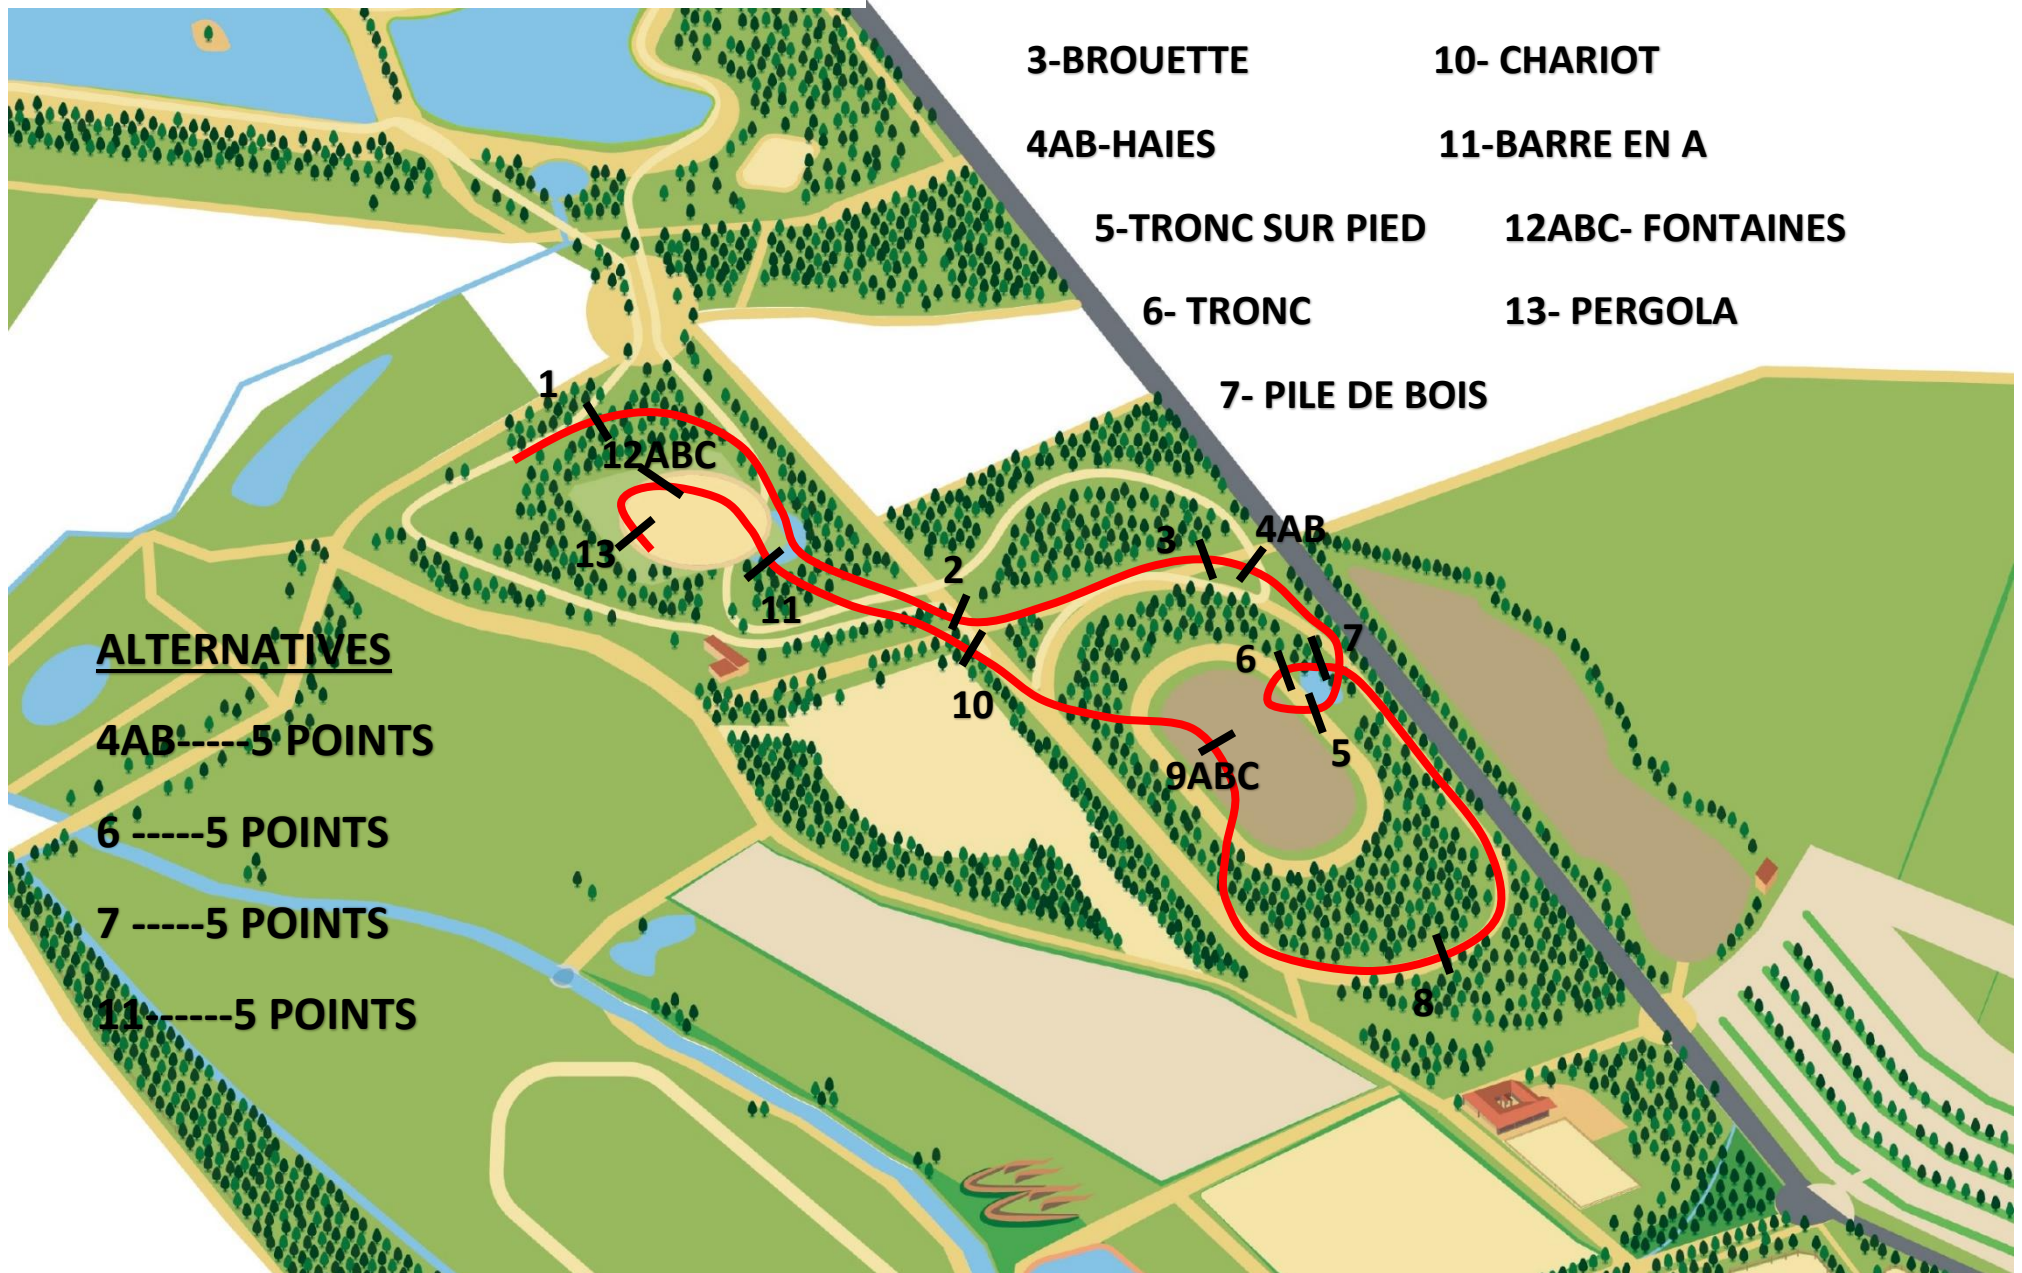

CLUB ELITE / NUMERO BLANC

1800 M 4'00

1-1/4 ROND

8- BERGERIE

2- DOME BAC

9ABC- BUTTE

3-BROUETTE

10- CHARIOT

4AB-HAIES

11-BARRE EN A

5-TRONC SUR PIED

12ABC- FONTAINES

6- TRONC

13- PERGOLA

7- PILE DE BOIS

ALTERNATIVES

4AB-----5 POINTS

6 -----5 POINTS

7 -----5 POINTS

11-----5 POINTS